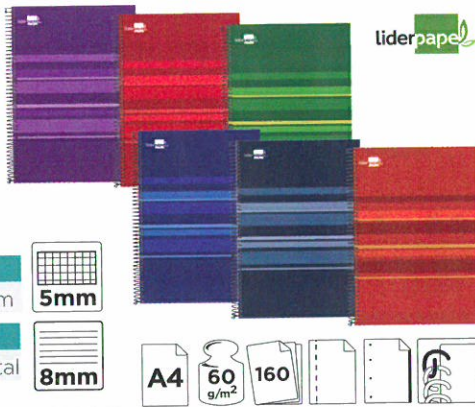

3,19€

CÓD.	IMPRESIÓN
33137	Cuadrícula 5 mm
33136	Rayado horizontal

BLOCS SERIE CLASSIC A4

Tapa forrada. 160 hojas. 60 g/m². Microperforado. Con bandas de color. 4 taladros. Colores surtidos.

2,75€

CÓD.	IMPRESIÓN
50331	Cuadrícula 5 mm